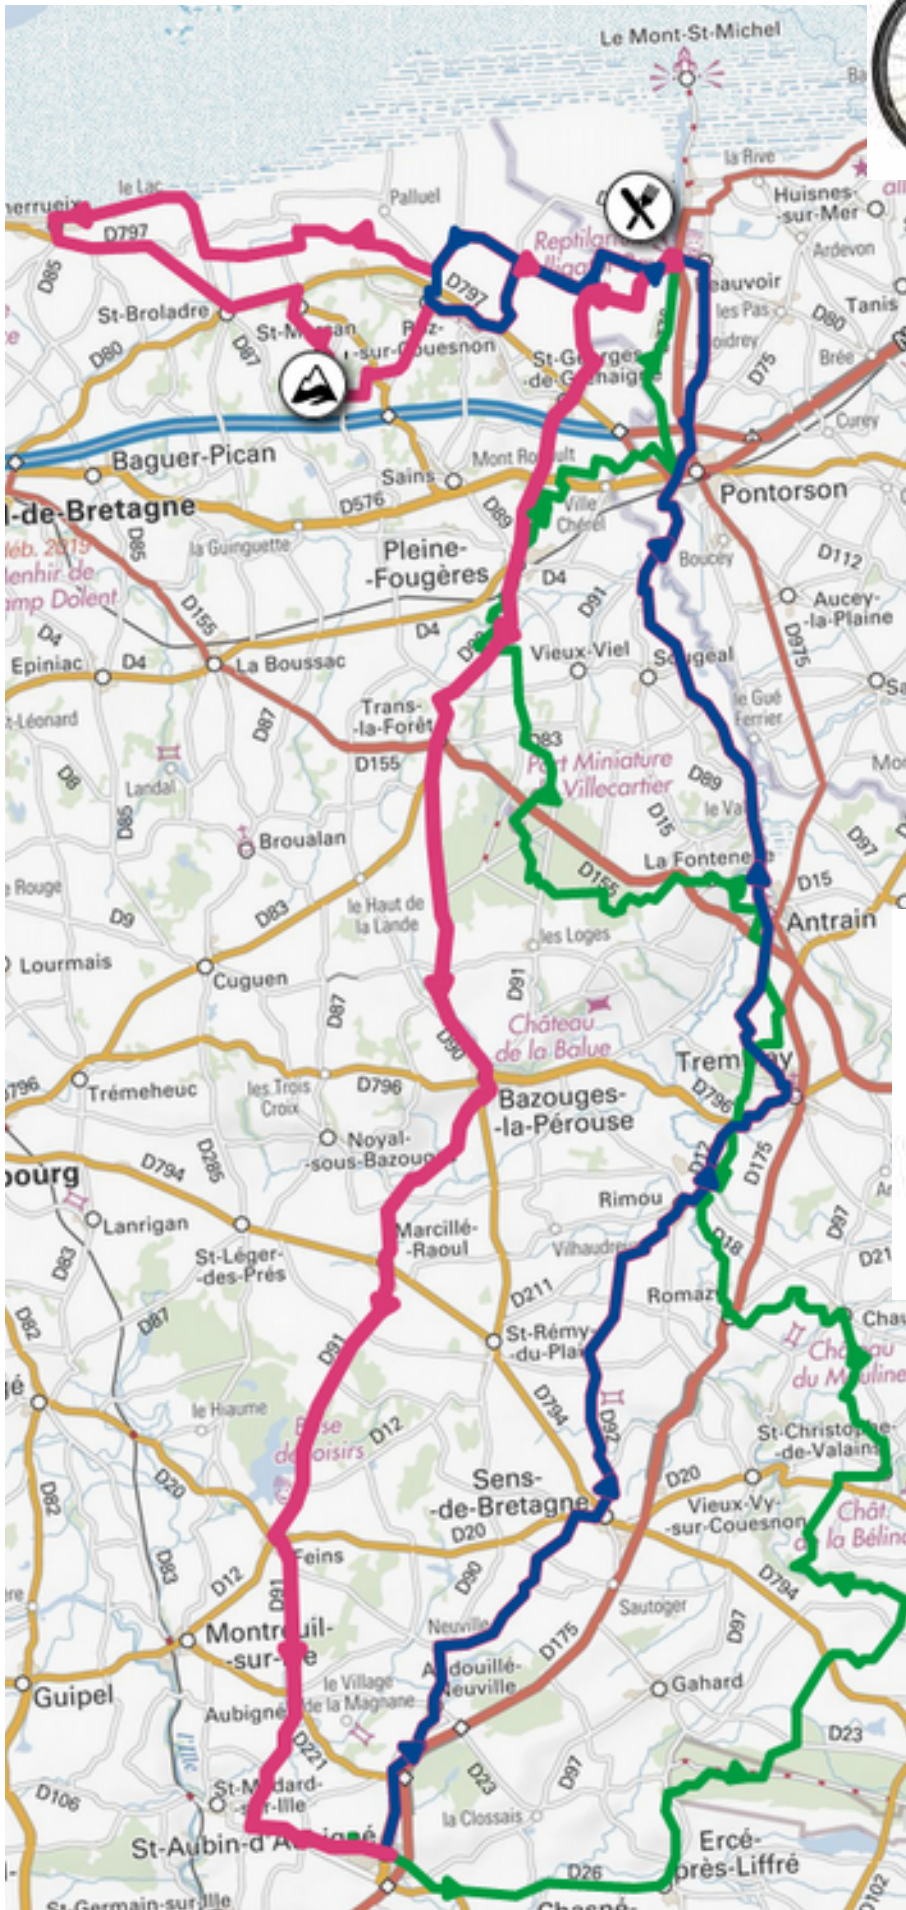

# PIQUE-NIQUE DU 14 juillet

Aller  
76km

Aller  
88km

retour  
46km

VTT  
77km